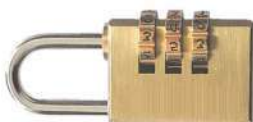

€ 16,60

LUCCHETTO ANTISCASSO CORAZZATO

cod. 01132977

Corpo monoblocco in ottone,
arco in acciaio cementato
60 mm

Listino € 67,10 (rev.000)

€ 44,90

LUCCHETTO ANTISCASSO CORAZZATO

cod. 01132984

Corpo monoblocco in ottone,
arco in acciaio cementato
80 mm

Listino € 67,20 (rev.001)

€ 45,60

LUCCHETTO A COMBINAZIONE

cod. 01132953

Corpo in ottone con arco
in acciaio rinforzato,
20 mm

Listino € 17,10 (rev.000)

€ 11,50

LUCCHETTO A COMBINAZIONE

cod. 01132960

Corpo in ottone con arco
in acciaio rinforzato,
30 mm

Listino € 21,10 (rev.000)

€ 14,30

*Prezzi comprensivi di iva e validi fino al 31/12/26 - salvo esaurimento o promo temporanee